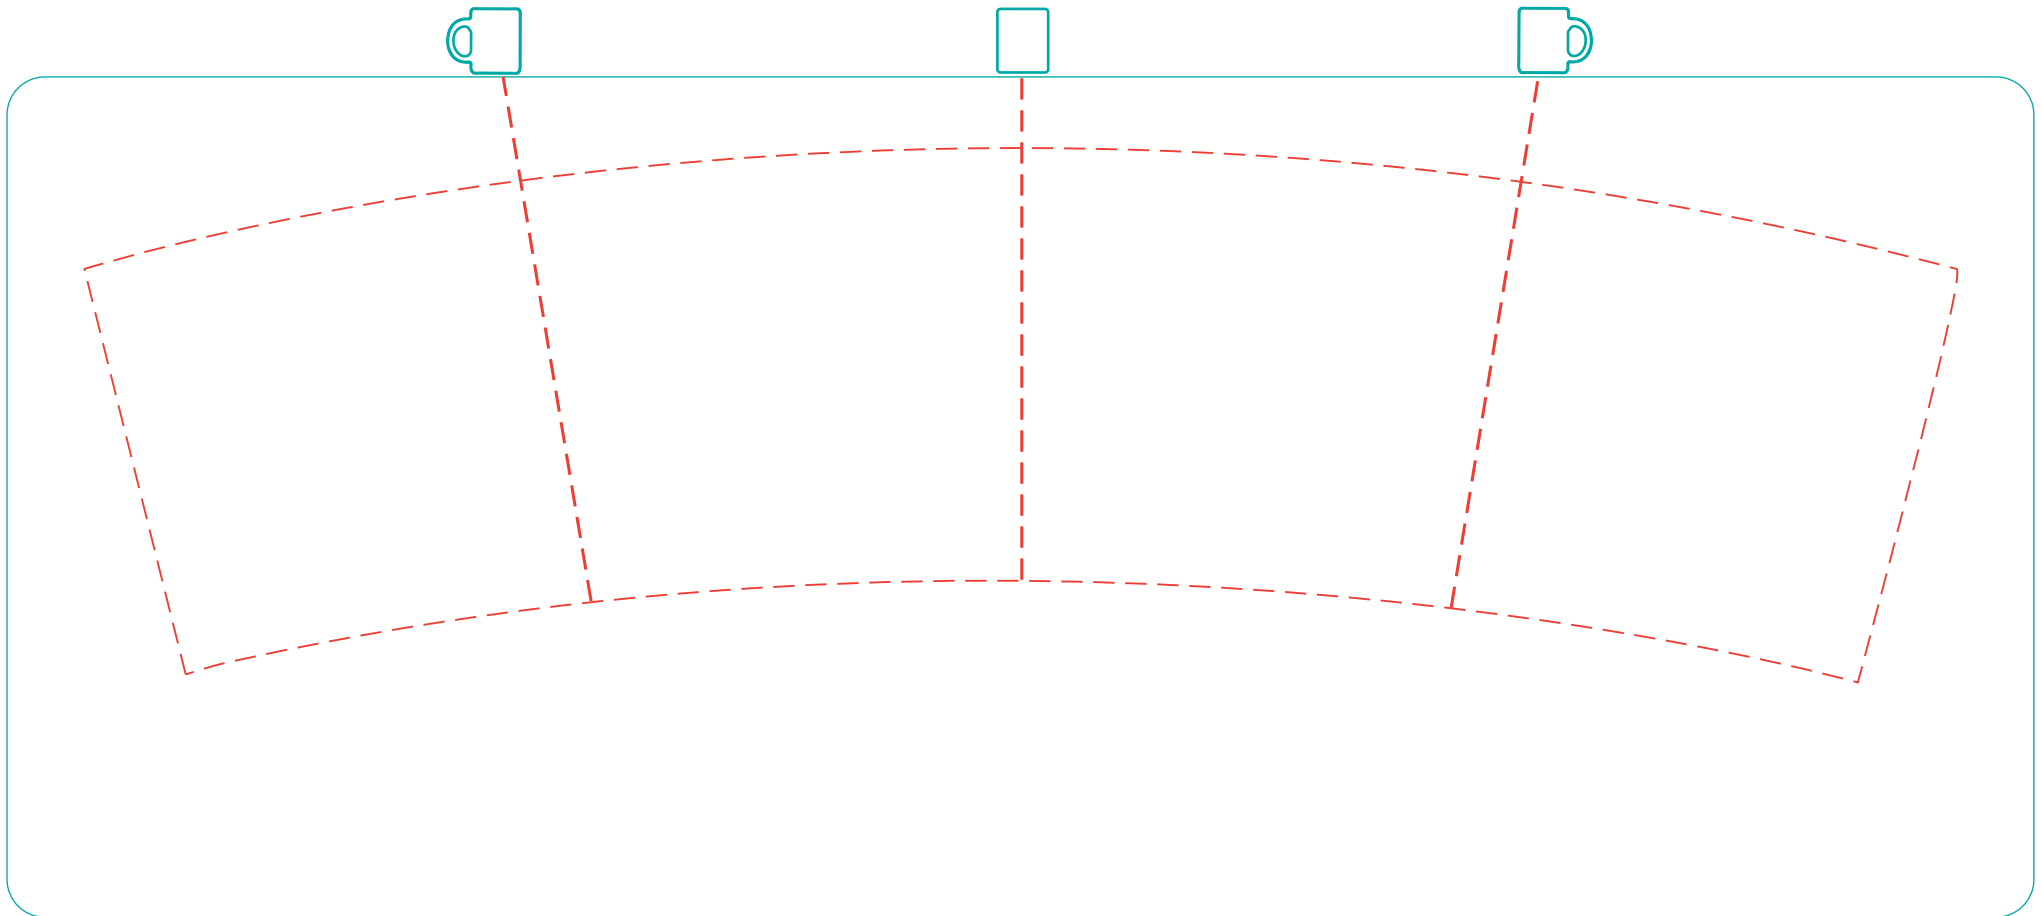

Kaffeehaferl

Lithophanbild Bayern
(im Tassenboden)

A 1846

Abziehbild transfer print

max. Druckfläche: Länge 247 mm, Höhe 70 mm
max. printing area: length 247 mm, height 70 mm