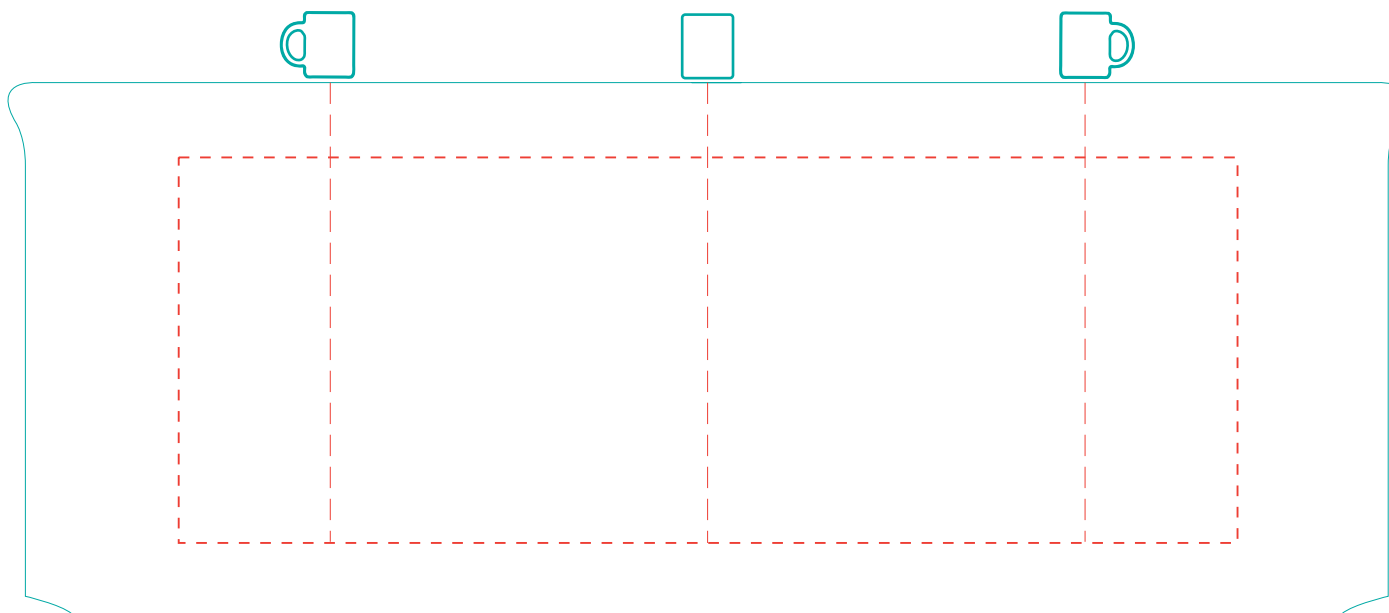

# Stiefel weiß

A 0093

Direktdruck  
direct print

max. Druckfläche: Länge 140 mm, Höhe 50 mm

max. printing area: length 140 mm, height 50 mm